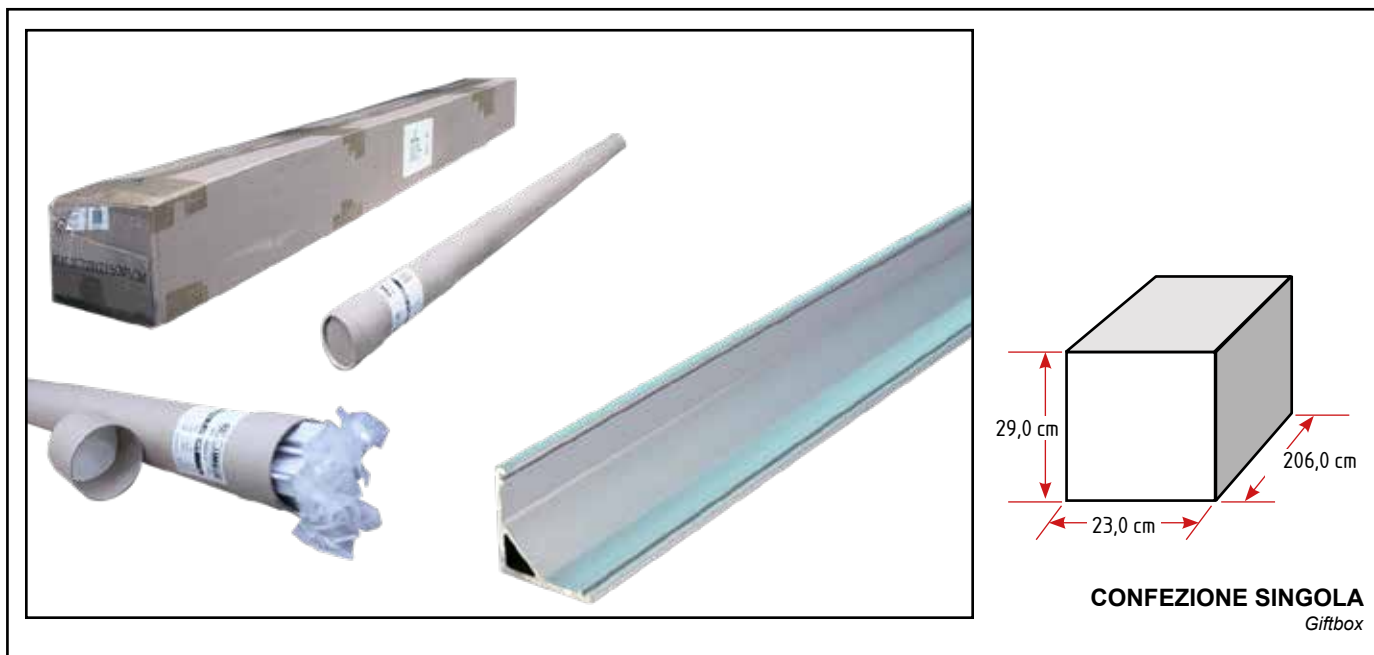

Kit profilo

400931

Packaging