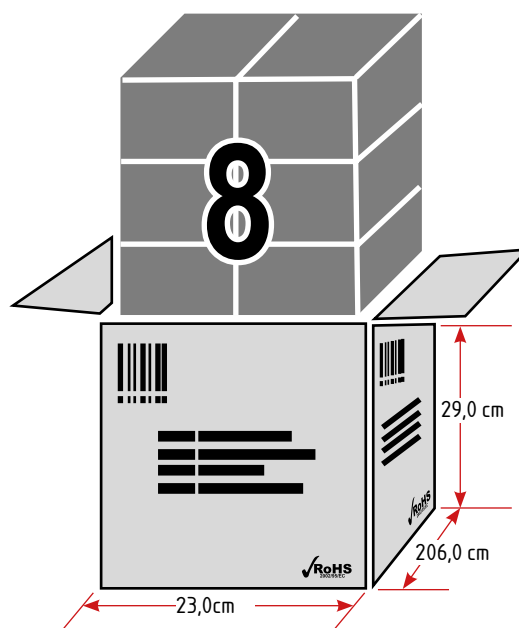

Export carton

Bar code:
Position 4 sides
in the upper left