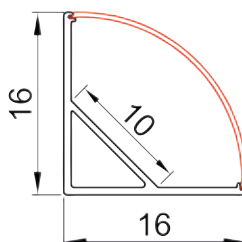

#### Product overview

Nome prodotto/Product name	KIT PROFILO
Codice prodotto/Product code	400931
Materiale/Housing material	Alluminio
Colore/Colour	Alluminio
Ambiente di utilizzo/Environment	Interno
Certificazione/Certifications	CE
Lumen/Lumen	---
Efficacia luminosa/Luminaire efficacy (lm/W)	---
Gradi Kelvin/Kelvin degrade (K)	---
Angolo/Beam angle	---
Consumo/Power	---
Tensione/Voltage	---
Classe sicurezza/Isolation class	---
Classe protezione/Protection degree	IP 20
Classe energetica/Energy label	--
Dimensioni articolo/ Carton product	16x16x2000 (mm)
Dimensioni scatola singolo/Gift box	29,0x23,0x206,0(cm)
Dimensioni cartone/ Carton dimensions	23,0x29,0x206,0 (cm)
Imballo/Packing	8

## Kit profilo

400931

Misure e label

Art. 400931

### SEZIONE PROFILOE DIFFUSORE Profile e diffuser section

LUNGHEZZA 2 METRI